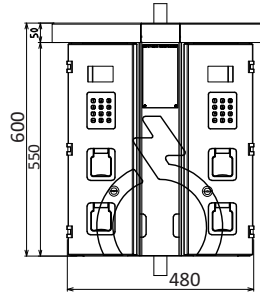

## STASIUN PENYEDIA LISTRIK UMUM (SPLU) TIPE STANDING 4-METER ENERGI & HOOK 2-METER ENERGI

#### Tipe Standing 4-Meter Energi

Selungkup : Plat SPCC,  
tebal minimum 2 mm  
Dimensi : 1500x520x520  
(HxWxD - Terluar)  
Cat : Powder Coating dan  
Coral Listrik Pintar  
IP : IP44

#### Tipe Hook 2-Meter Energi

Selungkup : Plat SPCC,  
tebal minimum 1.5 mm  
Dimensi : 600x560x336  
(HxWxD - Terluar)  
Cat : Powder Coating dan  
Coral Listrik Pintar  
IP : IP44