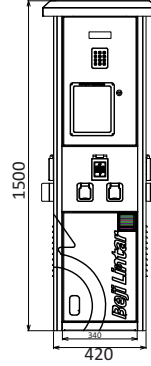

## STASIUN PENYEDIA LISTRIK UMUM (SPLU) TIPE STANDING 4-METER ENERGI & HOOK 2-METER ENERGI

#### Tipe Standing 4-Meter Energi

Selungkup : Plat SPCC,  
tebal minimum 2 mm  
Dimensi : 1500x520x520  
(HxWxD - Terluar)  
Cat : Powder Coating dan  
Coral Listrik Pintar  
IP : IP44