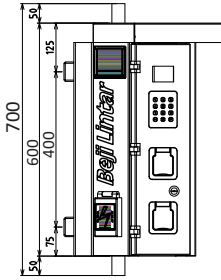

## STASIUN PENYEDIA LISTRIK UMUM (SPLU) TIPE STANDING 4-METER ENERGI & HOOK 2-METER ENERGI

#### Tipe Standing 4-Meter Energi

Selungkup : Plat SPCC,  
tebal minimum 2 mm  
Dimensi : 1500x520x520  
(HxWxD - Terluar)  
Cat : Powder Coating dan  
Coral Listrik Pintar  
IP : IP44

#### Tipe Hook 2-Meter Energi

Selungkup : Plat SPCC,  
tebal minimum 1.5 mm  
Dimensi : 600x560x336  
(HxWxD - Terluar)  
Cat : Powder Coating dan  
Coral Listrik Pintar  
IP : IP44