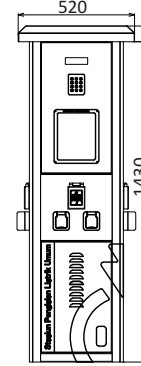

## PRODUCT CATALOGUE

**STASIUN PENYEDIA LISTRIK UMUM (SPLU)  
TIPE STANDING 4-METER ENERGI & HOOK 2-METER ENERGI**

## STASIUN PENYEDIA LISTRIK UMUM (SPLU) TIPE STANDING 4-METER ENERGI & HOOK 2-METER ENERGI