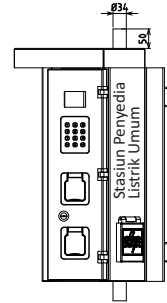

## STASIUN PENYEDIA LISTRIK UMUM (SPLU) TIPE STANDING 4-METER ENERGI & HOOK 2-METER ENERGI